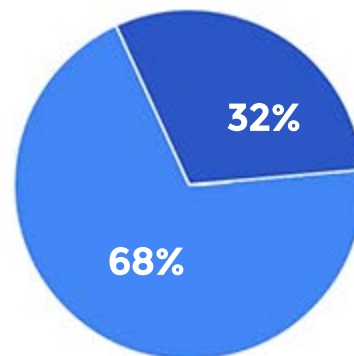

Dispositivos

- Moviles y Tablets
- PCs de Escritorio