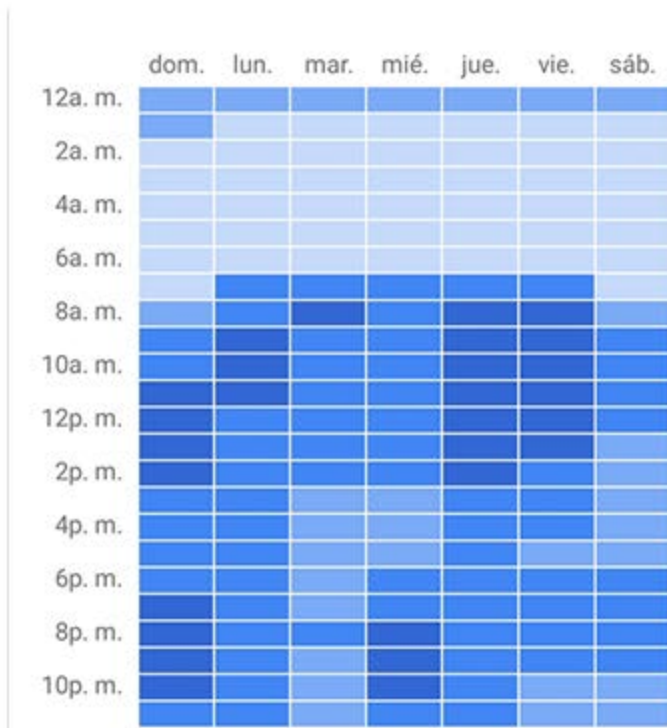

# Navegante Promedio

de la Provincia de La Pampa

Estadística muestreada de un total de 289.386 usuarios unicos durante el mes de **Septiembre de 2018**

## Usuarios por hora del día