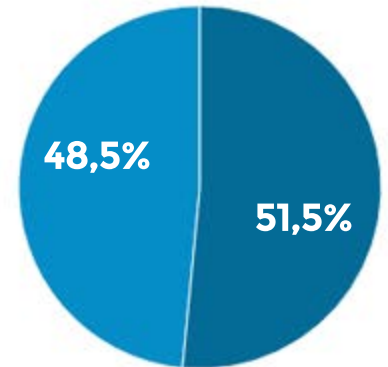

Dispositivos

- Moviles y Tablets
- PCs de Escritorio